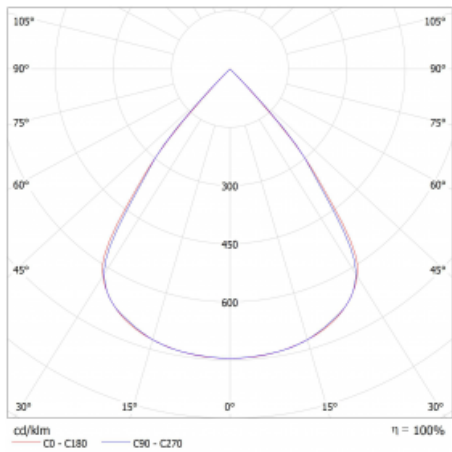

Typ montáže	Přisazené
Typ vyzařování	Přímé
Tvar svítidla	Lineární
Barva svítidla	Černá
Materiál	Hliník
Životnost	L80/B20 50 000 hodin
Záruka	2 roky
Popis svítidla	Svítidlo přisazené
Rozměry	1964 mm × 47 mm × 69 mm
Světelný zdroj	LED MODUL
Druh optiky	Plastová mřížka černá nízké UGR
Světelný tok*	3750 lm
Teplota chromatičnosti	4000 K studená bílá
Měrný výkon	147 lm/W
MacAdam zdroje	3
Index podání barev	80
UGR max. X=4H Y=8H, ρ=70,50,20	16.5
Příkon svítidla*	25.5 W
Zapojení svítidla	ON/OFF + 1h nouze
Elektrické napětí	220-240V
Frekvence	50/60Hz

⊥ CE IP 20

*±10 %

Technický výkres

Křivka

Ke stažení[Montážní návod](#)[Fotografie](#)

Příslušenství

00-00354, K
 Kabel 5x0,75 1000mm

00-00355, K
 Kabel 5x0,75 2000mm