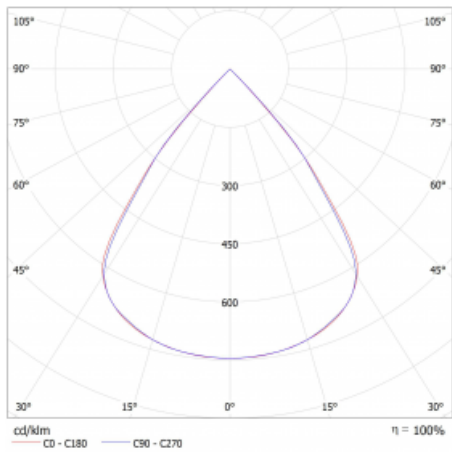

Lina45-S nabízí varianty s opálem, mikropřismou i optickou mřížkou, proto bez problému splní jak UGR pod 19 při světelném toku 4300 lm. Je skvělým řešením pro prostory pro náročné vizuální úkoly, protože v některých variantách splňuje dokonce UGR pod 16. Dosahuje také skvělých hodnot účinnosti až 170 lm/W. Dále můžete modulární svítidlo doplnit o modul s rektorem Vali55, kruhovým svítidlem Rundo nebo 2 - 3 reflektory CUBE. Nepřímou složku svícení zabezpečí modul čirého plexi nebo do šířky svítící difusor (batwing distribution), který vytvoří rovnoměrnější osvětlení stropu. Jistě vítanou vlastností je také možnost závěsu ve spoji profilů, které jsou zároveň vybaveny krytkami pro zabránění, byť jen minimálního průsvitu. Jednotlivé segmenty spojíte snadno pomocí konektorů a zapojíte do 230 V.

Typ montáže	Přisazené
Typ vyzařování	Přímé
Tvar svítidla	Lineární
Barva svítidla	Bílá
Materiál	Hliník
Životnost	L80/B20 50 000 hodin
Záruka	60 měsíců
Popis svítidla	Svítidlo přisazené
Rozměry	1964 mm × 47 mm × 69 mm
Světelný zdroj	LED MODUL
Druh optiky	Plastová mřížka černá nízké UGR
Světelný tok*	3590 lm ± 10 %
Teplota chromatičnosti	3000 K teplá bílá
Měrný výkon	141 lm/W
MacAdam zdroje	3
Index podání barev	80
UGR max. X=4H Y=8H, ρ=70,50,20	16.4
Příkon svítidla	25.5 W ± 10 %
Zapojení svítidla	Stmívatelné DALI
Elektrické napětí	220-240V
Frekvence	50/60Hz

⊕ CE IP 20

Technický výkres

Křivka

Ke stažení[Montážní návod](#)[Fotografie](#)

Příslušenství

00-00354, K
 Kabel 5x0,75 1000mm

00-00355, K
 Kabel 5x0,75 2000mm

00-00356, K
 kabel 5x0,75 4000mm