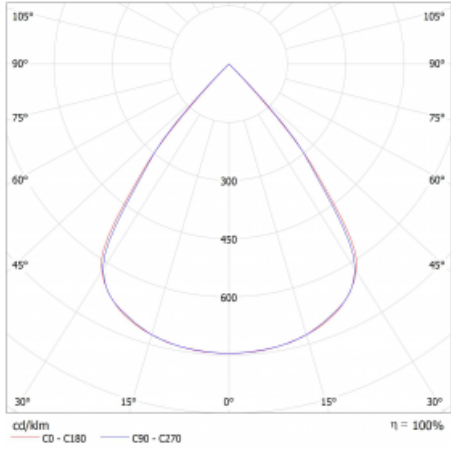

Typ montáže	Přisazené
Typ vyzařování	Přímé
Tvar svítidla	Lineární
Barva svítidla	Bílá
Materiál	Hliník
Životnost	L80/B20 50 000 hodin
Záruka	5 let
Popis svítidla	Svítidlo přisazené
Rozměry	1964 mm × 47 mm × 69 mm
Světelný zdroj	LED MODUL
Druh optiky	Plastová mřížka černá nízké UGR
Světelný tok*	3590 lm
Teplota chromatičnosti	3000 K teplá bílá
Měrný výkon	141 lm/W
MacAdam zdroje	3
Index podání barev	80
UGR max. X=4H Y=8H, ρ=70,50,20	16.4
Příkon svítidla*	25.5 W
Zapojení svítidla	DALI
Elektrické napětí	220-240V
Frekvence	50/60Hz

  IP 20

*±10 %

Technický výkres

Křivka

Ke stažení[Montážní návod](#)[Fotografie](#)

Příslušenství

00-00354, K
 Kabel 5x0,75 1000mm

00-00355, K
 Kabel 5x0,75 2000mm