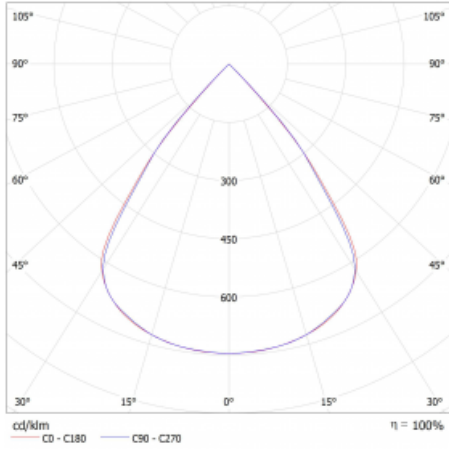

Technický výkres

Křivka