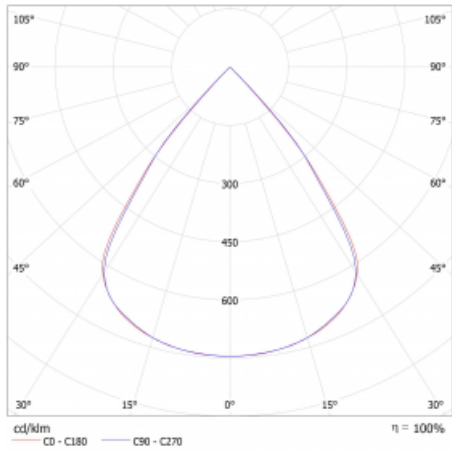

Typ montáže	Přisazené, Závěsné
Typ vyzařování	Přímé
Tvar svítidla	Lineární
Barva svítidla	Černá
Materiál	Hliník
Životnost	L80/B20 50 000 hodin
Záruka	5 let
Popis svítidla	Svítidlo přisazené/závěsné
Rozměry	1683 mm × 47 mm × 69 mm
Světelný zdroj	LED MODUL
Druh optiky	Plastová mřížka černá nízké UGR
Světelný tok*	6760 lm
Teplota chromatičnosti	4000 K studená bílá
Měrný výkon	146 lm/W
MacAdam zdroje	3
Index podání barev	80
UGR max. X=4H Y=8H, ρ=70,50,20	19.1
Příkon svítidla*	46.3 W
Zapojení svítidla	ON/OFF
Elektrické napětí	220-240V
Frekvence	50/60Hz

⊥ CE IP 20

*±10 %

Technický výkres

Křivka

Ke stažení[Montážní návod](#)[Fotografie](#)

Příslušenství

00-00350, K
 Kabel 3x0,75 1000mm

00-00352, K
 Kabel 3x0,75 2000mm