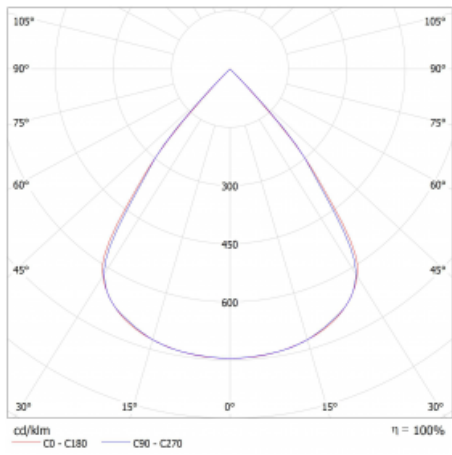

Typ montáže	Přisazené, Závěsné
Typ vyzařování	Přímé
Tvar svítidla	Lineární
Barva svítidla	Stříbrná
Materiál	Hliník
Životnost	L80/B20 50 000 hodin
Záruka	5 let
Popis svítidla	Svítidlo přisazené/závěsné
Rozměry	1683 mm × 47 mm × 69 mm
Světelný zdroj	LED MODUL
Druh optiky	Plastová mřížka černá nízké UGR
Světelný tok*	6490 lm
Teplota chromatičnosti	3000 K teplá bílá
Měrný výkon	140 lm/W
MacAdam zdroje	3
Index podání barev	80
UGR max. X=4H Y=8H, ρ=70,50,20	18.9
Příkon svítidla*	46.3 W
Zapojení svítidla	ON/OFF
Elektrické napětí	220-240V
Frekvence	50/60Hz

⊥ CE IP 20

*±10 %

Technický výkres

Křivka

Ke stažení[Montážní návod](#)[Fotografie](#)

Příslušenství

00-00350, K
 Kabel 3x0,75 1000mm

00-00352, K
 Kabel 3x0,75 2000mm