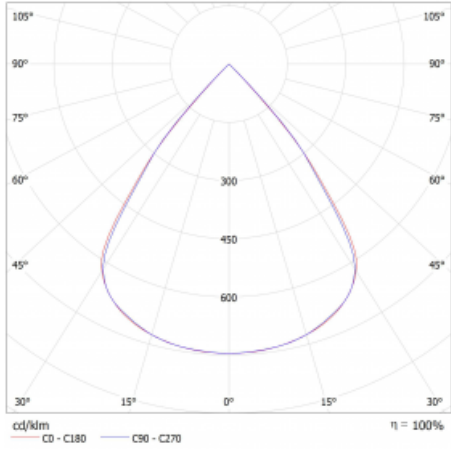

Typ montáže	Přisazené, Závěsné
Typ vyzařování	Přímé
Tvar svítidla	Lineární
Barva svítidla	Bílá
Materiál	Hliník
Životnost	L80/B20 50 000 hodin
Záruka	5 let
Popis svítidla	Svítidlo přisazené/závěsné
Rozměry	1683 mm × 47 mm × 69 mm
Světelný zdroj	LED MODUL
Druh optiky	Plastová mřížka černá nízké UGR
Světelný tok*	6760 lm
Teplota chromatičnosti	4000 K studená bílá
Měrný výkon	146 lm/W
MacAdam zdroje	3
Index podání barev	80
UGR max. X=4H Y=8H, ρ=70,50,20	19.1
Příkon svítidla*	46.3 W
Zapojení svítidla	DALI
Elektrické napětí	220-240V
Frekvence	50/60Hz

⊥ CE IP 20

*±10 %

Technický výkres

Křivka

Ke stažení[Montážní návod](#)[Fotografie](#)

Příslušenství

00-00354, K
 Kabel 5x0,75 1000mm

00-00355, K
 Kabel 5x0,75 2000mm