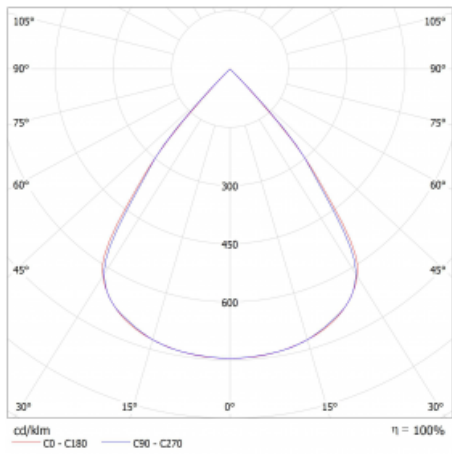

Lina45-S nabízí varianty s opálem, mikropřismou i optickou mřížkou, proto bez problému splní jak UGR pod 19 při světelném toku 4300 lm. Je skvělým řešením pro prostory pro náročné vizuální úkoly, protože v některých variantách splňuje dokonce UGR pod 16. Dosahuje také skvělých hodnot účinnosti až 170 lm/W. Dále můžete modulární svítidlo doplnit o modul s reflektorem Vali55, kruhovým svítidlem Rundo nebo 2 - 3 reflektory CUBE. Nepřímou složku svícení zabezpečí modul čirého plexi nebo do šířky svítící difusor (batwing distribution), který vytvoří rovnoměrnější osvětlení stropu. Jistě vítanou vlastností je také možnost závěsu ve spoji profilů, které jsou zároveň vybaveny krytkami pro zabránění, byť jen minimálního průsvitu. Jednotlivé segmenty spojíte snadno pomocí konektorů a zapojíte do 230 V.

Typ montáže	Přisazené, Závěsné
Typ vyzařování	Přímé
Tvar svítidla	Lineární
Barva svítidla	Černá
Materiál	Hliník
Životnost	L80/B20 50 000 hodin
Záruka	60 měsíců
Popis svítidla	Svítidlo přisazené/závěsné
Rozměry	1683 mm × 47 mm × 69 mm
Světelný zdroj	LED MODUL
Druh optiky	Plastová mřížka černá nízké UGR
Světelný tok*	6490 lm ± 10 %
Teplota chromatičnosti	3000 K teplá bílá
Měrný výkon	140 lm/W
MacAdam zdroje	3
Index podání barev	80
UGR max. X=4H Y=8H, ρ=70,50,20	18.9
Příkon svítidla	46.3 W ± 10 %
Zapojení svítidla	Stmívatelné DALI
Elektrické napětí	220-240V
Frekvence	50/60Hz

⊕ CE IP 20

Technický výkres

Křivka

Ke stažení[Montážní návod](#)[Fotografie](#)

Příslušenství

00-00354, K
 Kabel 5x0,75 1000mm

00-00355, K
 Kabel 5x0,75 2000mm

00-00356, K
 kabel 5x0,75 4000mm