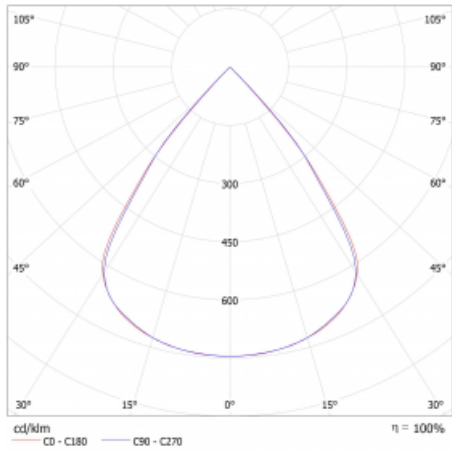

Lina45-S nabízí varianty s opálem, mikropřismou i optickou mřížkou, proto bez problému splní jak UGR pod 19 při světelném toku 4300 lm. Je skvělým řešením pro prostory pro náročné vizuální úkoly, protože v některých variantách splňuje dokonce UGR pod 16. Dosahuje také skvělých hodnot účinnosti až 170 lm/W. Dále můžete modulární svítidlo doplnit o modul s reflektorem Vali55, kruhovým svítidlem Rundo nebo 2 - 3 reflektory CUBE. Nepřímou složku svícení zabezpečí modul čirého plexi nebo do šířky svítící difusor (batwing distribution), který vytvoří rovnoměrnější osvětlení stropu. Jistě vítanou vlastností je také možnost závěsu ve spoji profilů, které jsou zároveň vybaveny krytkami pro zabránění, byť jen minimálního průsvitu. Jednotlivé segmenty spojíme snadno pomocí konektorů a zapojíte do 230 V.

Typ montáže	Přisazené, Závěsné
Typ vyzařování	Přímé
Tvar svítidla	Lineární
Barva svítidla	Bílá
Materiál	Hliník
Životnost	L80/B20 50 000 hodin
Záruka	2 roky
Popis svítidla	Svítidlo přisazené/závěsné
Rozměry	1683 mm × 47 mm × 69 mm
Světelný zdroj	LED MODUL
Druh optiky	Plastová mřížka černá nízké UGR
Světelný tok	4120 lm ± 10 %
Teplota chromatičnosti	4000 K studená bílá
Měrný výkon	147 lm/W
MacAdam zdroje	3
Index podání barev	80
UGR max. X=4H Y=8H, ρ=70,50,20	17.4
Příkon svítidla	28 W ± 10 %
Zapojení svítidla	Elektronický předřadník nestmívatelný s 3h nouzí
Elektrické napětí	220-240V
Frekvence	50/60Hz

⊕ CE IP 20

Technický výkres

Křivka

Ke stažení[Montážní návod](#)[Fotografie](#)

Příslušenství

00-00354, K
 Kabel 5x0,75 1000mm

00-00355, K
 Kabel 5x0,75 2000mm

00-00356, K
 kabel 5x0,75 4000mm