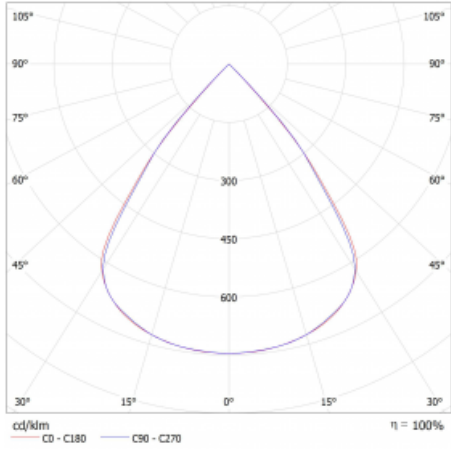

Typ montáže	Přisazené, Závěsné
Typ vyzařování	Přímé
Tvar svítidla	Lineární
Barva svítidla	Stříbrná
Materiál	Hliník
Životnost	L80/B20 50 000 hodin
Záruka	2 roky
Popis svítidla	Svítidlo přisazené/závěsné
Rozměry	1683 mm × 47 mm × 69 mm
Světelný zdroj	LED MODUL
Druh optiky	Plastová mřížka černá nízké UGR
Světelný tok*	4120 lm
Teplota chromatičnosti	4000 K studená bílá
Měrný výkon	147 lm/W
MacAdam zdroje	3
Index podání barev	80
UGR max. X=4H Y=8H, ρ=70,50,20	17.4
Příkon svítidla*	28 W
Zapojení svítidla	ON/OFF + 1h nouze
Elektrické napětí	220-240V
Frekvence	50/60Hz

⊥ CE IP 20

*±10 %

Technický výkres

Křivka

Ke stažení[Montážní návod](#)[Fotografie](#)

Příslušenství

00-00354, K
 Kabel 5x0,75 1000mm

00-00355, K
 Kabel 5x0,75 2000mm