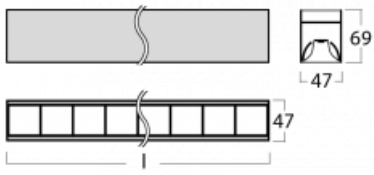

Technický výkres