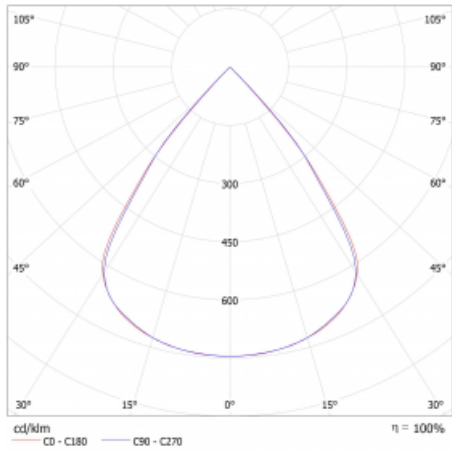

Technický výkres

Křivka