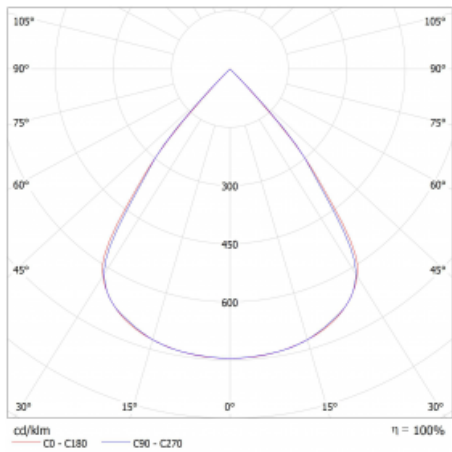

Typ montáže	Přisazené, Závěsné
Typ vyzařování	Přímé
Tvar svítidla	Lineární
Barva svítidla	Bílá
Materiál	Hliník
Životnost	L80/B20 50 000 hodin
Záruka	2 roky
Popis svítidla	Svítidlo přisazené/závěsné
Rozměry	1403 mm × 47 mm × 69 mm
Světelný zdroj	LED MODUL
Druh optiky	Plastová mřížka černá nízké UGR
Světelný tok*	5630 lm
Teplota chromatičnosti	4000 K studená bílá
Měrný výkon	144 lm/W
MacAdam zdroje	3
Index podání barev	80
UGR max. X=4H Y=8H, ρ=70,50,20	19.1
Příkon svítidla*	39.2 W
Zapojení svítidla	ON/OFF + 3h nouze
Elektrické napětí	220-240V
Frekvence	50/60Hz

⊥ CE IP 20

*±10 %

Technický výkres

Křivka

Ke stažení

Montážní návod

Fotografie

Příslušenství