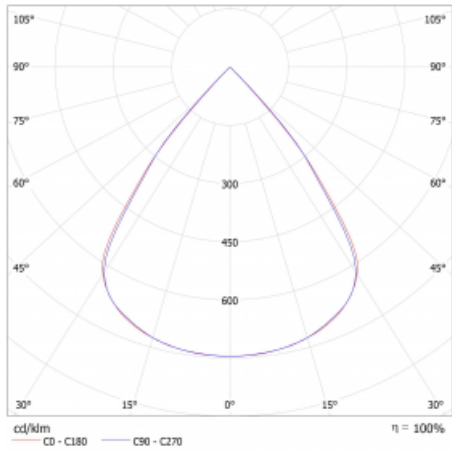

Lina45-S nabízí varianty s opálem, mikropřismou i optickou mřížkou, proto bez problému splní jak UGR pod 19 při světelném toku 4300 lm. Je skvělým řešením pro prostory pro náročné vizuální úkoly, protože v některých variantách splňuje dokonce UGR pod 16. Dosahuje také skvělých hodnot účinnosti až 170 lm/W. Dále můžete modulární svítidlo doplnit o modul s reflektorem Vali55, kruhovým svítidlem Rundo nebo 2 - 3 reflektory CUBE. Nepřímou složku svícení zabezpečí modul čirého plexi nebo do šířky svítící difusor (batwing distribution), který vytvoří rovnoměrnější osvětlení stropu. Jistě vítanou vlastností je také možnost závěsu ve spoji profilů, které jsou zároveň vybaveny krytkami pro zabránění, byť jen minimálního průsvitu. Jednotlivé segmenty spojíte snadno pomocí konektorů a zapojíte do 230 V.

Typ montáže	Přisazené, Závěsné
Typ vyzařování	Přímé
Tvar svítidla	Lineární
Barva svítidla	Bílá
Materiál	Hliník
Životnost	L80/B20 50 000 hodin
Záruka	24 měsíců
Popis svítidla	Svítidlo přisazené/závěsné
Rozměry	1403 mm × 47 mm × 69 mm
Světelný zdroj	LED MODUL
Druh optiky	Plastová mřížka černá nízké UGR
Světelný tok	5630 lm ± 10 %
Teplota chromatičnosti	4000 K studená bílá
Měrný výkon	144 lm/W
MacAdam zdroje	3
Index podání barev	80
UGR max. X=4H Y=8H, ρ=70,50,20	19.1
Příkon svítidla	39.2 W ± 10 %
Zapojení svítidla	Elektronický předřadník nestmívatelný s 1h nouzí
Elektrické napětí	220-240V
Frekvence	50/60Hz

⊕ CE IP 20

Technický výkres

Křivka

Ke stažení[Montážní návod](#)[Fotografie](#)

Příslušenství

00-00354, K
Kabel 5x0,75 1000mm

00-00355, K
Kabel 5x0,75 2000mm

00-00356, K
kabel 5x0,75 4000mm