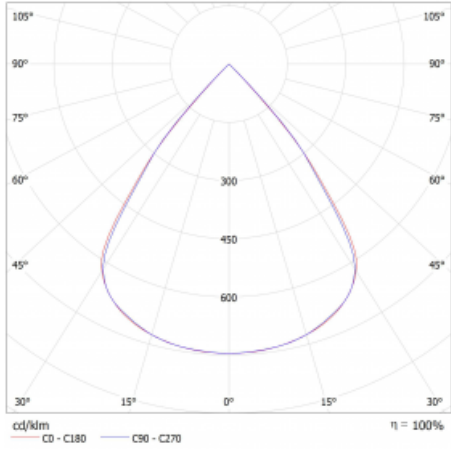

Technický výkres

Křivka