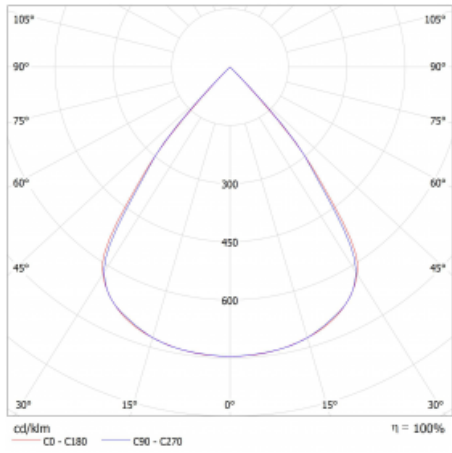

Lina45-S nabízí varianty s opálem, mikropřismou i optickou mřížkou, proto bez problému splní jak UGR pod 19 při světelném toku 4300 lm. Je skvělým řešením pro prostory pro náročné vizuální úkoly, protože v některých variantách splňuje dokonce UGR pod 16. Dosahuje také skvělých hodnot účinnosti až 170 lm/W. Dále můžete modulární svítidlo doplnit o modul s reflektorem Vali55, kruhovým svítidlem Rundo nebo 2 - 3 reflektory CUBE. Nepřímou složku svícení zabezpečí modul čirého plexi nebo do šířky svítící difusor (batwing distribution), který vytvoří rovnoměrnější osvětlení stropu. Jistě vítanou vlastností je také možnost závěsu ve spoji profilů, které jsou zároveň vybaveny krytkami pro zabránění, byť jen minimálního průsvitu. Jednotlivé segmenty spojíte snadno pomocí konektorů a zapojíte do 230 V.

Typ montáže	Přisazené, Závěsné
Typ vyzařování	Přímé
Tvar svítidla	Lineární
Barva svítidla	Černá
Materiál	Hliník
Životnost	L80/B20 50 000 hodin
Záruka	24 měsíců
Popis svítidla	Svítidlo přisazené/závěsné
Rozměry	1403 mm × 47 mm × 69 mm
Světelný zdroj	LED MODUL
Druh optiky	Plastová mřížka černá nízké UGR
Světelný tok*	3430 lm ± 10 %
Teplota chromatičnosti	4000 K studená bílá
Měrný výkon	142 lm/W
MacAdam zdroje	3
Index podání barev	80
UGR max. X=4H Y=8H, ρ=70,50,20	17.4
Příkon svítidla	24.2 W ± 10 %
Zapojení svítidla	Elektronický předřadník nestmívatelný s 3h nouzí
Elektrické napětí	220-240V
Frekvence	50/60Hz

⊕ CE IP 20

Technický výkres

Křivka

Ke stažení[Montážní návod](#)[Fotografie](#)

Příslušenství

00-00354, K
 Kabel 5x0,75 1000mm

00-00355, K
 Kabel 5x0,75 2000mm

00-00356, K
 kabel 5x0,75 4000mm