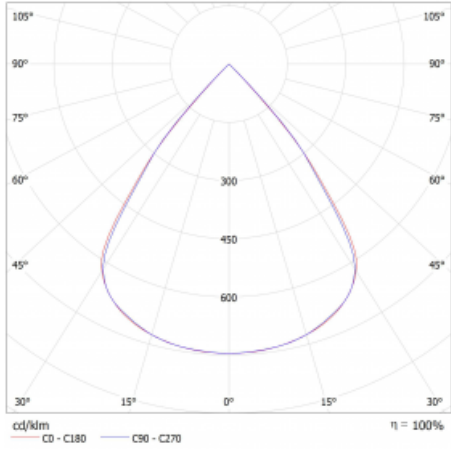

Typ montáže	Přisazené, Závěsné
Typ vyzařování	Přímé
Tvar svítidla	Lineární
Barva svítidla	Černá
Materiál	Hliník
Životnost	L80/B20 50 000 hodin
Záruka	2 roky
Popis svítidla	Svítidlo přisazené/závěsné
Rozměry	1403 mm × 47 mm × 69 mm
Světelný zdroj	LED MODUL
Druh optiky	Plastová mřížka černá nízké UGR
Světelný tok*	3280 lm
Teplota chromatičnosti	3000 K teplá bílá
Měrný výkon	136 lm/W
MacAdam zdroje	3
Index podání barev	80
UGR max. X=4H Y=8H, ρ=70,50,20	17.2
Příkon svítidla*	24.2 W
Zapojení svítidla	ON/OFF + 1h nouze
Elektrické napětí	220-240V
Frekvence	50/60Hz

  IP 20

*±10 %

Technický výkres

Křivka

Ke stažení[Montážní návod](#)[Fotografie](#)

Příslušenství

00-00354, K
 Kabel 5x0,75 1000mm

00-00355, K
 Kabel 5x0,75 2000mm