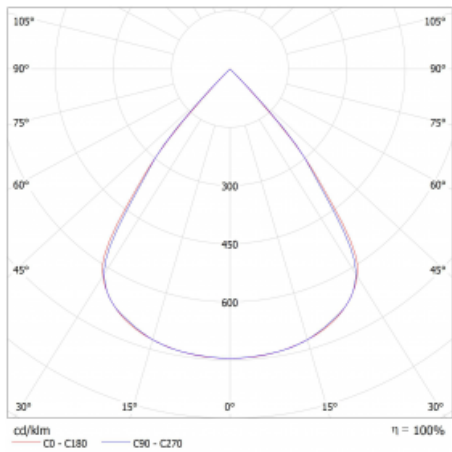

Typ montáže	Přisazené, Závěsné
Typ vyzařování	Přímé
Tvar svítidla	Lineární
Barva svítidla	Bílá
Materiál	Hliník
Životnost	L80/B20 50 000 hodin
Záruka	5 let
Popis svítidla	Svítidlo přisazené/závěsné
Rozměry	1403 mm × 47 mm × 69 mm
Světelný zdroj	LED MODUL
Druh optiky	Plastová mřížka černá nízké UGR
Světelný tok*	3430 lm
Teplota chromatičnosti	4000 K studená bílá
Měrný výkon	142 lm/W
MacAdam zdroje	3
Index podání barev	80
UGR max. X=4H Y=8H, ρ=70,50,20	17.4
Příkon svítidla*	24.2 W
Zapojení svítidla	ON/OFF
Elektrické napětí	220-240V
Frekvence	50/60Hz

⊥ CE IP 20

*±10 %

Technický výkres

Křivka

Ke stažení[Montážní návod](#)[Fotografie](#)

Příslušenství

00-00350, K
Kabel 3x0,75 1000mm

00-00352, K
Kabel 3x0,75 2000mm