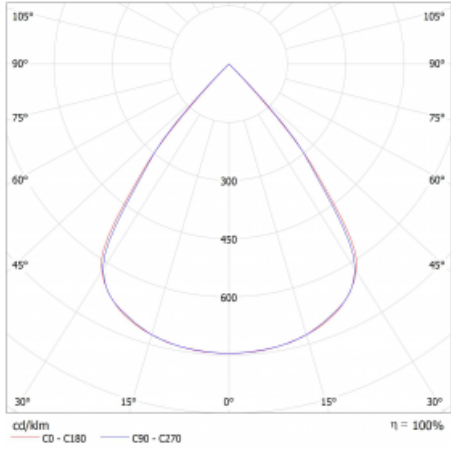

Typ montáže	Přisazené, Závěsné
Typ vyzařování	Přímé
Tvar svítidla	Lineární
Barva svítidla	Stříbrná
Materiál	Hliník
Životnost	L80/B20 50 000 hodin
Záruka	5 let
Popis svítidla	Svítidlo přisazené/závěsné
Rozměry	1403 mm × 47 mm × 69 mm
Světelný zdroj	LED MODUL
Druh optiky	Plastová mřížka černá nízké UGR
Světelný tok*	3430 lm
Teplota chromatičnosti	4000 K studená bílá
Měrný výkon	142 lm/W
MacAdam zdroje	3
Index podání barev	80
UGR max. X=4H Y=8H, ρ=70,50,20	17.4
Příkon svítidla*	24.2 W
Zapojení svítidla	DALI
Elektrické napětí	220-240V
Frekvence	50/60Hz

⊥ CE IP 20

*±10 %

Technický výkres

Křivka

Ke stažení

Montážní návod

Fotografie

Příslušenství