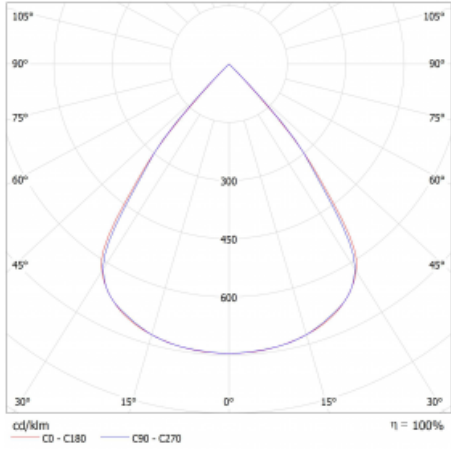

Technický výkres

Křivka