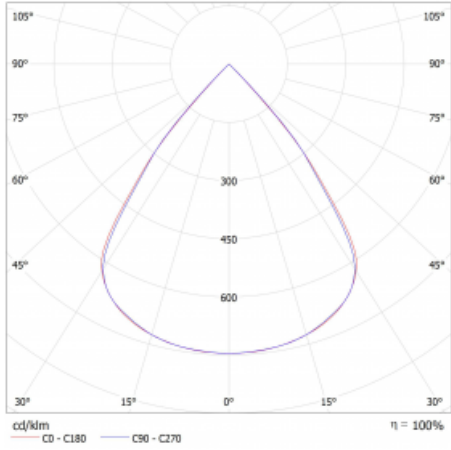

Typ montáže	Přisazené
Typ vyzařování	Přímé
Tvar svítidla	Lineární
Barva svítidla	Černá
Materiál	Hliník
Životnost	L80/B20 50 000 hodin
Záruka	2 roky
Popis svítidla	Svítidlo přisazené
Rozměry	1403 mm × 47 mm × 69 mm
Světelný zdroj	LED MODUL
Druh optiky	Plastová mřížka černá nízké UGR
Světelný tok*	2680 lm
Teplota chromatičnosti	4000 K studená bílá
Měrný výkon	149 lm/W
MacAdam zdroje	3
Index podání barev	80
UGR max. X=4H Y=8H, ρ=70,50,20	16.5
Příkon svítidla*	18 W
Zapojení svítidla	ON/OFF + 3h nouze
Elektrické napětí	220-240V
Frekvence	50/60Hz

⊥ CE IP 20

*±10 %

Technický výkres

Křivka

Ke stažení[Montážní návod](#)[Fotografie](#)

Příslušenství

00-00354, K
 Kabel 5x0,75 1000mm

00-00355, K
 Kabel 5x0,75 2000mm