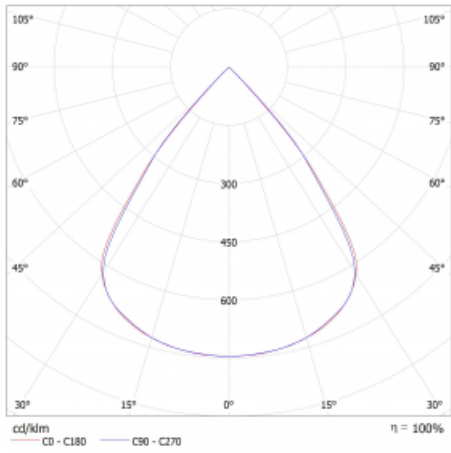

Typ montáže	Přisazené
Typ vyzařování	Přímé
Tvar svítidla	Lineární
Barva svítidla	Bílá
Materiál	Hliník
Životnost	L80/B20 50 000 hodin
Záruka	2 roky
Popis svítidla	Svítidlo přisazené
Rozměry	1403 mm × 47 mm × 69 mm
Světelný zdroj	LED MODUL
Druh optiky	Plastová mřížka černá nízké UGR
Světelný tok*	2570 lm
Teplota chromatičnosti	3000 K teplá bílá
Měrný výkon	143 lm/W
MacAdam zdroje	3
Index podání barev	80
UGR max. X=4H Y=8H, ρ=70,50,20	16.4
Příkon svítidla*	18 W
Zapojení svítidla	ON/OFF + 3h nouze
Elektrické napětí	220-240V
Frekvence	50/60Hz

⊥ CE IP 20

*±10 %

Technický výkres

Křivka

Ke stažení

Montážní návod

Fotografie

Příslušenství