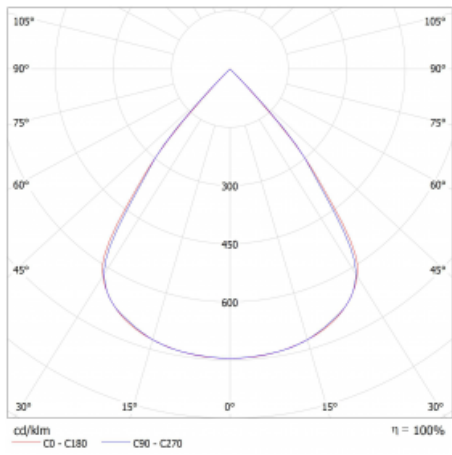

Typ montáže	Přisazené
Typ vyzařování	Přímé
Tvar svítidla	Lineární
Barva svítidla	Černá
Materiál	Hliník
Životnost	L80/B20 50 000 hodin
Záruka	2 roky
Popis svítidla	Svítidlo přisazené
Rozměry	1403 mm × 47 mm × 69 mm
Světelný zdroj	LED MODUL
Druh optiky	Plastová mřížka černá nízké UGR
Světelný tok*	2680 lm
Teplota chromatičnosti	4000 K studená bílá
Měrný výkon	149 lm/W
MacAdam zdroje	3
Index podání barev	80
UGR max. X=4H Y=8H, ρ=70,50,20	16.5
Příkon svítidla*	18 W
Zapojení svítidla	ON/OFF + 1h nouze
Elektrické napětí	220-240V
Frekvence	50/60Hz

⊥ CE IP 20

*±10 %

Technický výkres

Křivka

Ke stažení[Montážní návod](#)[Fotografie](#)

Příslušenství

00-00354, K
 Kabel 5x0,75 1000mm

00-00355, K
 Kabel 5x0,75 2000mm