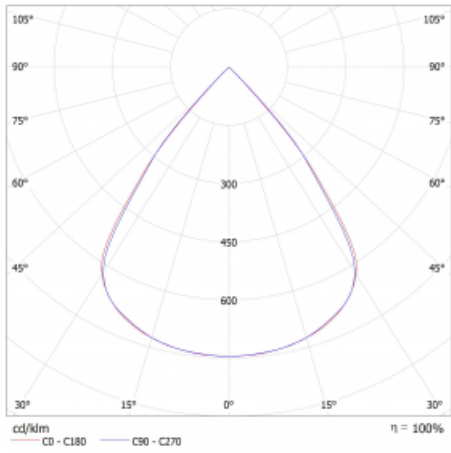

Typ montáže	Přisazené
Typ vyzařování	Přímé
Tvar svítidla	Lineární
Barva svítidla	Bílá
Materiál	Hliník
Životnost	L80/B20 50 000 hodin
Záruka	2 roky
Popis svítidla	Svítidlo přisazené
Rozměry	1403 mm × 47 mm × 69 mm
Světelný zdroj	LED MODUL
Druh optiky	Plastová mřížka černá nízké UGR
Světelný tok*	2570 lm
Teplota chromatičnosti	3000 K teplá bílá
Měrný výkon	143 lm/W
MacAdam zdroje	3
Index podání barev	80
UGR max. X=4H Y=8H, ρ=70,50,20	16.4
Příkon svítidla*	18 W
Zapojení svítidla	ON/OFF + 1h nouze
Elektrické napětí	220-240V
Frekvence	50/60Hz

⊥ CE IP 20

*±10 %

Technický výkres

Křivka

Ke stažení[Montážní návod](#)[Fotografie](#)

Příslušenství

00-00354, K
Kabel 5x0,75 1000mm

00-00355, K
Kabel 5x0,75 2000mm