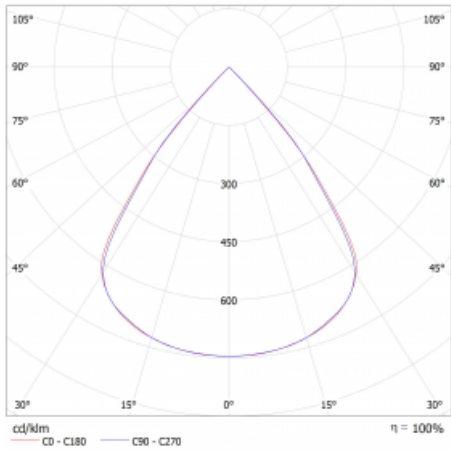

Typ montáže	Přisazené
Typ vyzařování	Přímé
Tvar svítidla	Lineární
Barva svítidla	Bílá
Materiál	Hliník
Životnost	L80/B20 50 000 hodin
Záruka	5 let
Popis svítidla	Svítidlo přisazené
Rozměry	1403 mm × 47 mm × 69 mm
Světelný zdroj	LED MODUL
Druh optiky	Plastová mřížka černá nízké UGR
Světelný tok*	2680 lm
Teplota chromatičnosti	4000 K studená bílá
Měrný výkon	149 lm/W
MacAdam zdroje	3
Index podání barev	80
UGR max. X=4H Y=8H, ρ=70,50,20	16.5
Příkon svítidla*	18 W
Zapojení svítidla	DALI
Elektrické napětí	220-240V
Frekvence	50/60Hz

⊥ CE IP 20

*±10 %

Technický výkres

Křivka

Ke stažení[Montážní návod](#)[Fotografie](#)

Příslušenství

00-00354, K
 Kabel 5x0,75 1000mm

00-00355, K
 Kabel 5x0,75 2000mm