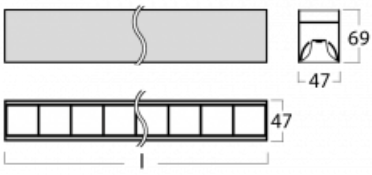

Technický výkres