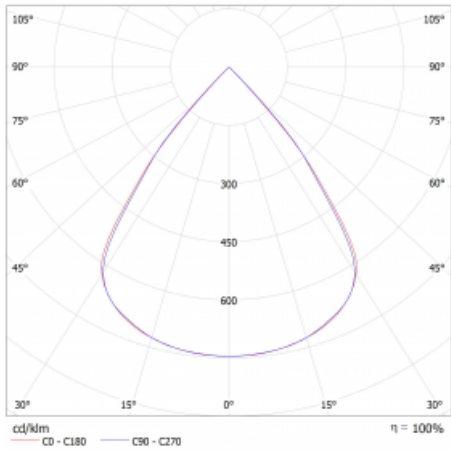

Lina45-S nabízí varianty s opálem, mikropřismou i optickou mřížkou, proto bez problému splní jak UGR pod 19 při světelném toku 4300 lm. Je skvělým řešením pro prostory pro náročné vizuální úkoly, protože v některých variantách splňuje dokonce UGR pod 16. Dosahuje také skvělých hodnot účinnosti až 170 lm/W. Dále můžete modulární svítidlo doplnit o modul s rektorem Vali55, kruhovým svítidlem Rundo nebo 2 - 3 reflektory CUBE. Nepřímou složku svícení zabezpečí modul čirého plexi nebo do šířky svítící difusor (batwing distribution), který vytvoří rovnoměrnější osvětlení stropu. Jistě vítanou vlastností je také možnost závěsu ve spoji profilů, které jsou zároveň vybaveny krytkami pro zabránění, byť jen minimálního průsvitu. Jednotlivé segmenty spojíte snadno pomocí konektorů a zapojíte do 230 V.

Typ montáže	Přisazené
Typ vyzařování	Přímé
Tvar svítidla	Lineární
Barva svítidla	Stříbrná
Materiál	Hliník
Životnost	L80/B20 50 000 hodin
Záruka	60 měsíců
Popis svítidla	Svítidlo přisazené
Rozměry	1403 mm × 47 mm × 69 mm
Světelný zdroj	LED MODUL
Druh optiky	Plastová mřížka černá nízké UGR
Světelný tok*	2570 lm ± 10 %
Teplota chromatičnosti	3000 K teplá bílá
Měrný výkon	143 lm/W
MacAdam zdroje	3
Index podání barev	80
UGR max. X=4H Y=8H, ρ=70,50,20	16.4
Příkon svítidla	18 W ± 10 %
Zapojení svítidla	Stmívatelné DALI
Elektrické napětí	220-240V
Frekvence	50/60Hz

⊕ CE IP 20

Technický výkres

Křivka

Ke stažení[Montážní návod](#)[Fotografie](#)

Příslušenství

00-00354, K
 Kabel 5x0,75 1000mm

00-00355, K
 Kabel 5x0,75 2000mm

00-00356, K
 kabel 5x0,75 4000mm