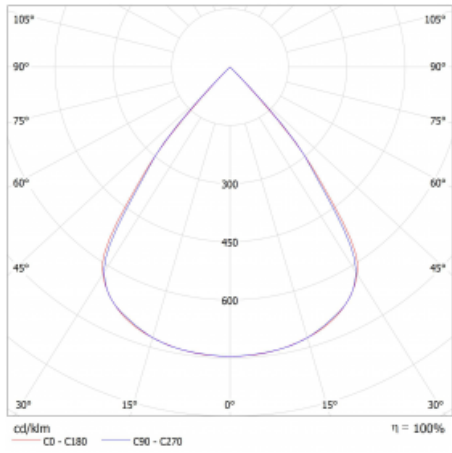

Lina45-S nabízí varianty s opálem, mikropřismou i optickou mřížkou, proto bez problému splní jak UGR pod 19 při světelném toku 4300 lm. Je skvělým řešením pro prostory pro náročné vizuální úkoly, protože v některých variantách splňuje dokonce UGR pod 16. Dosahuje také skvělých hodnot účinnosti až 170 lm/W. Dále můžete modulární svítidlo doplnit o modul s reflektorem Vali55, kruhovým svítidlem Rundo nebo 2 - 3 reflektory CUBE. Nepřímou složku svícení zabezpečí modul čirého plexi nebo do šířky svítící difusor (batwing distribution), který vytvoří rovnoměrnější osvětlení stropu. Jistě vítanou vlastností je také možnost závěsu ve spoji profilů, které jsou zároveň vybaveny krytkami pro zabránění, byť jen minimálního průsvitu. Jednotlivé segmenty spojíte snadno pomocí konektorů a zapojíte do 230 V.

Typ montáže	Přisazené, Závěsné
Typ vyzařování	Přímé
Tvar svítidla	Lineární
Barva svítidla	Bílá
Materiál	Hliník
Životnost	L80/B20 50 000 hodin
Záruka	2 roky
Popis svítidla	Svítidlo přisazené/závěsné
Rozměry	1122 mm × 47 mm × 69 mm
Světelný zdroj	LED MODUL
Druh optiky	Plastová mřížka černá nízké UGR
Světelný tok	4320 lm ± 10 %
Teplota chromatičnosti	3000 K teplá bílá
Měrný výkon	134 lm/W
MacAdam zdroje	3
Index podání barev	80
UGR max. X=4H Y=8H, ρ=70,50,20	18.9
Příkon svítidla	32.3 W ± 10 %
Zapojení svítidla	Elektronický předřadník nestmívatelný s 3h nouzí
Elektrické napětí	220-240V
Frekvence	50/60Hz

⊕ CE IP 20

Technický výkres

Křivka

Ke stažení[Montážní návod](#)[Fotografie](#)

Příslušenství

00-00354, K
 Kabel 5x0,75 1000mm

00-00355, K
 Kabel 5x0,75 2000mm

00-00356, K
 kabel 5x0,75 4000mm