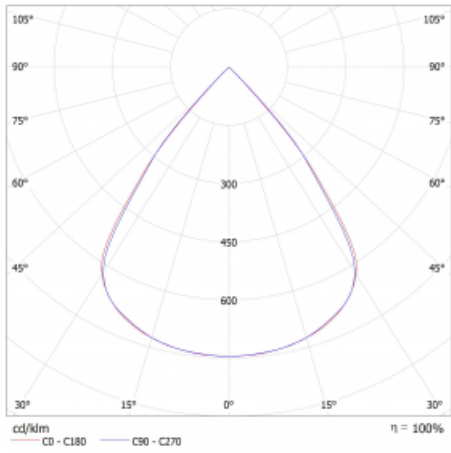

Typ montáže	Přisazené, Závěsné
Typ vyzařování	Přímé
Tvar svítidla	Lineární
Barva svítidla	Stříbrná
Materiál	Hliník
Životnost	L80/B20 50 000 hodin
Záruka	2 roky
Popis svítidla	Svítidlo přisazené/závěsné
Rozměry	1122 mm × 47 mm × 69 mm
Světelný zdroj	LED MODUL
Druh optiky	Plastová mřížka černá nízké UGR
Světelný tok*	4500 lm
Teplota chromatičnosti	4000 K studená bílá
Měrný výkon	139 lm/W
MacAdam zdroje	3
Index podání barev	80
UGR max. X=4H Y=8H, ρ=70,50,20	19.1
Příkon svítidla*	32.3 W
Zapojení svítidla	ON/OFF + 1h nouze
Elektrické napětí	220-240V
Frekvence	50/60Hz

⊥ CE IP 20

*±10 %

Technický výkres

Křivka

Ke stažení[Montážní návod](#)[Fotografie](#)

Příslušenství

00-00354, K
 Kabel 5x0,75 1000mm

00-00355, K
 Kabel 5x0,75 2000mm