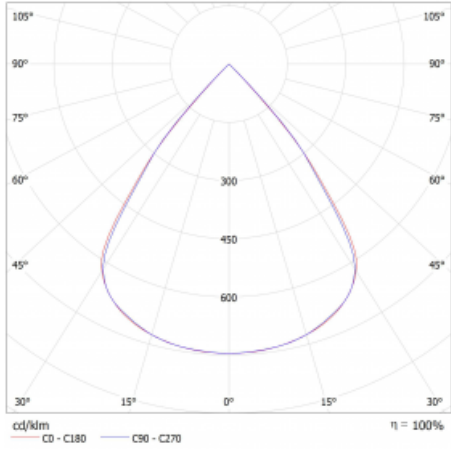

Typ montáže	Přisazené, Závěsné
Typ vyzařování	Přímé
Tvar svítidla	Lineární
Barva svítidla	Bílá
Materiál	Hliník
Životnost	L80/B20 50 000 hodin
Záruka	5 let
Popis svítidla	Svítidlo přisazené/závěsné
Rozměry	1122 mm × 47 mm × 69 mm
Světelný zdroj	LED MODUL
Druh optiky	Plastová mřížka černá nízké UGR
Světelný tok*	4320 lm
Teplota chromatičnosti	3000 K teplá bílá
Měrný výkon	134 lm/W
MacAdam zdroje	3
Index podání barev	80
UGR max. X=4H Y=8H, ρ=70,50,20	18.9
Příkon svítidla*	32.3 W
Zapojení svítidla	DALI
Elektrické napětí	220-240V
Frekvence	50/60Hz

⊥ CE IP 20

*±10 %

Technický výkres

Křivka

Ke stažení[Montážní návod](#)[Fotografie](#)

Příslušenství

00-00354, K
 Kabel 5x0,75 1000mm

00-00355, K
 Kabel 5x0,75 2000mm