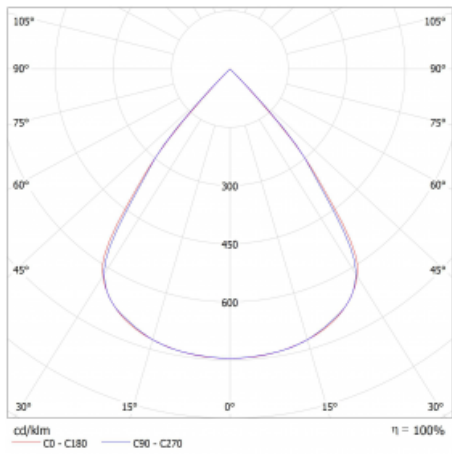

Lina45-S nabízí varianty s opálem, mikropřismou i optickou mřížkou, proto bez problému splní jak UGR pod 19 při světelném toku 4300 lm. Je skvělým řešením pro prostory pro náročné vizuální úkoly, protože v některých variantách splňuje dokonce UGR pod 16. Dosahuje také skvělých hodnot účinnosti až 170 lm/W. Dále můžete modulární svítidlo doplnit o modul s reflektorem Vali55, kruhovým svítidlem Rundo nebo 2 - 3 reflektory CUBE. Nepřímou složku svícení zabezpečí modul čirého plexi nebo do šířky svítící difusor (batwing distribution), který vytvoří rovnoměrnější osvětlení stropu. Jistě vítanou vlastností je také možnost závěsu ve spoji profilů, které jsou zároveň vybaveny krytkami pro zabránění, byť jen minimálního průsvitu. Jednotlivé segmenty spojíte snadno pomocí konektorů a zapojíte do 230 V.

Typ montáže	Přisazené, Závěsné
Typ vyzařování	Přímé
Tvar svítidla	Lineární
Barva svítidla	Bílá
Materiál	Hliník
Životnost	L80/B20 50 000 hodin
Záruka	24 měsíců
Popis svítidla	Svítidlo přisazené/závěsné
Rozměry	1122 mm × 47 mm × 69 mm
Světelný zdroj	LED MODUL
Druh optiky	Plastová mřížka černá nízké UGR
Světelný tok*	2630 lm ± 10 %
Teplota chromatičnosti	3000 K teplá bílá
Měrný výkon	142 lm/W
MacAdam zdroje	3
Index podání barev	80
UGR max. X=4H Y=8H, ρ=70,50,20	17.2
Příkon svítidla	18.5 W ± 10 %
Zapojení svítidla	Elektronický předřadník nestmívatelný s 3h nouzí
Elektrické napětí	220-240V
Frekvence	50/60Hz

⊕ CE IP 20

Technický výkres

Křivka

Ke stažení[Montážní návod](#)[Fotografie](#)

Příslušenství

00-00354, K
 Kabel 5x0,75 1000mm

00-00355, K
 Kabel 5x0,75 2000mm

00-00356, K
 kabel 5x0,75 4000mm