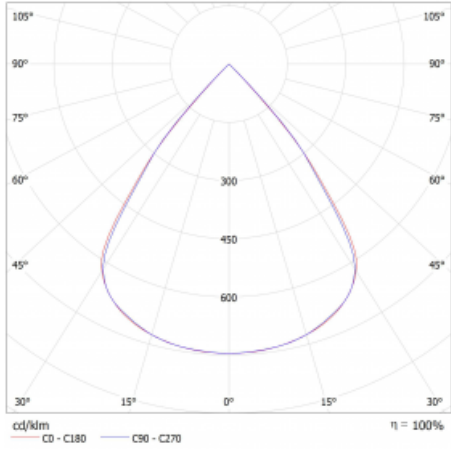

Typ montáže	Přisazené, Závěsné
Typ vyzařování	Přímé
Tvar svítidla	Lineární
Barva svítidla	Stříbrná
Materiál	Hliník
Životnost	L80/B20 50 000 hodin
Záruka	2 roky
Popis svítidla	Svítidlo přisazené/závěsné
Rozměry	1122 mm × 47 mm × 69 mm
Světelný zdroj	LED MODUL
Druh optiky	Plastová mřížka černá nízké UGR
Světelný tok*	2630 lm
Teplota chromatičnosti	3000 K teplá bílá
Měrný výkon	142 lm/W
MacAdam zdroje	3
Index podání barev	80
UGR max. X=4H Y=8H, ρ=70,50,20	17.2
Příkon svítidla*	18.5 W
Zapojení svítidla	ON/OFF + 3h nouze
Elektrické napětí	220-240V
Frekvence	50/60Hz

⊥ CE IP 20

*±10 %

Technický výkres

Křivka

Ke stažení

Montážní návod

Fotografie

Příslušenství