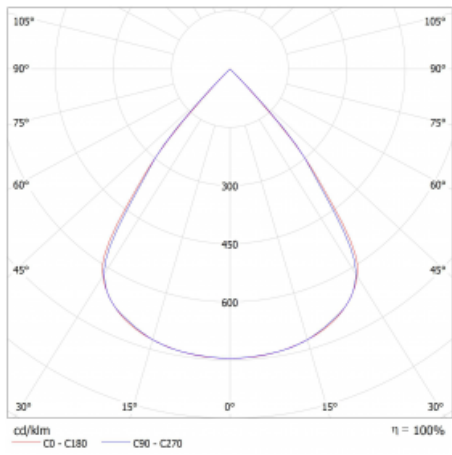

Lina45-S nabízí varianty s opálem, mikropřismou i optickou mřížkou, proto bez problému splní jak UGR pod 19 při světelném toku 4300 lm. Je skvělým řešením pro prostory pro náročné vizuální úkoly, protože v některých variantách splňuje dokonce UGR pod 16. Dosahuje také skvělých hodnot účinnosti až 170 lm/W. Dále můžete modulární svítidlo doplnit o modul s reflektorem Vali55, kruhovým svítidlem Rundo nebo 2 - 3 reflektory CUBE. Nepřímou složku svícení zabezpečí modul čirého plexi nebo do šířky svítící difusor (batwing distribution), který vytvoří rovnoměrnější osvětlení stropu. Jistě vítanou vlastností je také možnost závěsu ve spoji profilů, které jsou zároveň vybaveny krytkami pro zabránění, byť jen minimálního průsvitu. Jednotlivé segmenty spojíte snadno pomocí konektorů a zapojíte do 230 V.

Typ montáže	Přisazené, Závěsné
Typ vyzařování	Přímé
Tvar svítidla	Lineární
Barva svítidla	Černá
Materiál	Hliník
Životnost	L80/B20 50 000 hodin
Záruka	24 měsíců
Popis svítidla	Svítidlo přisazené/závěsné
Rozměry	1122 mm × 47 mm × 69 mm
Světelný zdroj	LED MODUL
Druh optiky	Plastová mřížka černá nízké UGR
Světelný tok*	2750 lm ± 10 %
Teplota chromatičnosti	4000 K studená bílá
Měrný výkon	149 lm/W
MacAdam zdroje	3
Index podání barev	80
UGR max. X=4H Y=8H, ρ=70,50,20	17.4
Příkon svítidla	18.5 W ± 10 %
Zapojení svítidla	Elektronický předřadník nestmívatelný s 1h nouzí
Elektrické napětí	220-240V
Frekvence	50/60Hz

⊕ CE IP 20

Technický výkres

Křivka

Ke stažení[Montážní návod](#)[Fotografie](#)

Příslušenství

00-00354, K
 Kabel 5x0,75 1000mm

00-00355, K
 Kabel 5x0,75 2000mm

00-00356, K
 kabel 5x0,75 4000mm