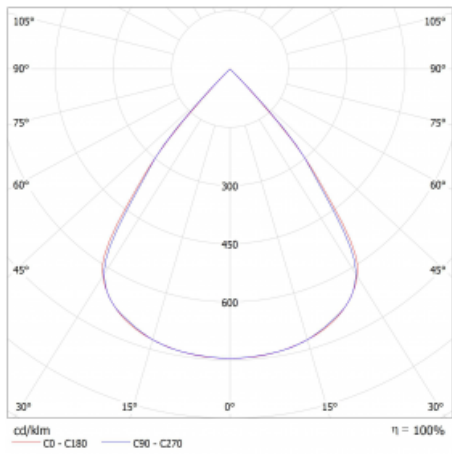

Lina45-S nabízí varianty s opálem, mikropřismou i optickou mřížkou, proto bez problému splní jak UGR pod 19 při světelném toku 4300 lm. Je skvělým řešením pro prostory pro náročné vizuální úkoly, protože v některých variantách splňuje dokonce UGR pod 16. Dosahuje také skvělých hodnot účinnosti až 170 lm/W. Dále můžete modulární svítidlo doplnit o modul s reflektorem Vali55, kruhovým svítidlem Rundo nebo 2 - 3 reflektory CUBE. Nepřímou složku svícení zabezpečí modul čirého plexi nebo do šířky svítící difusor (batwing distribution), který vytvoří rovnoměrnější osvětlení stropu. Jistě vítanou vlastností je také možnost závěsu ve spoji profilů, které jsou zároveň vybaveny krytkami pro zabránění, byť jen minimálního průsvitu. Jednotlivé segmenty spojíte snadno pomocí konektorů a zapojíte do 230 V.

Typ montáže	Přisazené, Závěsné
Typ vyzařování	Přímé
Tvar svítidla	Lineární
Barva svítidla	Černá
Materiál	Hliník
Životnost	L80/B20 50 000 hodin
Záruka	60 měsíců
Popis svítidla	Svítidlo přisazené/závěsné
Rozměry	1122 mm × 47 mm × 69 mm
Světelný zdroj	LED MODUL
Druh optiky	Plastová mřížka černá nízké UGR
Světelný tok*	2630 lm ± 10 %
Teplota chromatičnosti	3000 K teplá bílá
Měrný výkon	142 lm/W
MacAdam zdroje	3
Index podání barev	80
UGR max. X=4H Y=8H, ρ=70,50,20	17.2
Příkon svítidla	18.5 W ± 10 %
Zapojení svítidla	Stmívatelné DALI
Elektrické napětí	220-240V
Frekvence	50/60Hz

⊕ CE IP 20

Technický výkres

Křivka

Ke stažení[Montážní návod](#)[Fotografie](#)

Příslušenství

00-00354, K
 Kabel 5x0,75 1000mm

00-00355, K
 Kabel 5x0,75 2000mm

00-00356, K
 kabel 5x0,75 4000mm