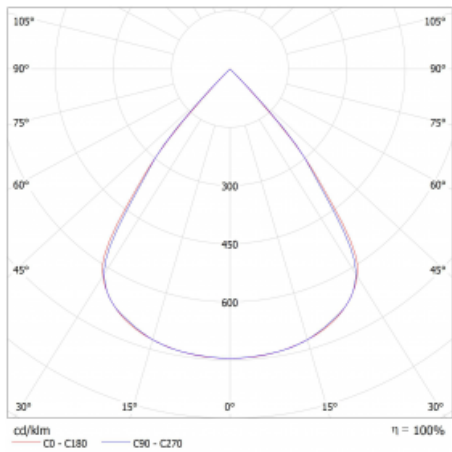

Typ montáže	Přisazené, Závěsné
Typ vyzařování	Přímé
Tvar svítidla	Lineární
Barva svítidla	Bílá
Materiál	Hliník
Životnost	L80/B20 50 000 hodin
Záruka	5 let
Popis svítidla	Svítidlo přisazené/závěsné
Rozměry	842 mm × 47 mm × 69 mm
Světelný zdroj	LED MODUL
Druh optiky	Plastová mřížka černá nízké UGR
Světelný tok*	3380 lm
Teplota chromatičnosti	4000 K studená bílá
Měrný výkon	140 lm/W
MacAdam zdroje	3
Index podání barev	80
UGR max. X=4H Y=8H, ρ=70,50,20	19.1
Příkon svítidla*	24.1 W
Zapojení svítidla	ON/OFF
Elektrické napětí	220-240V
Frekvence	50/60Hz

⊥ CE IP 20

*±10 %

Technický výkres

Křivka

Ke stažení[Montážní návod](#)[Fotografie](#)

Příslušenství

00-00350, K
Kabel 3x0,75 1000mm

00-00352, K
Kabel 3x0,75 2000mm