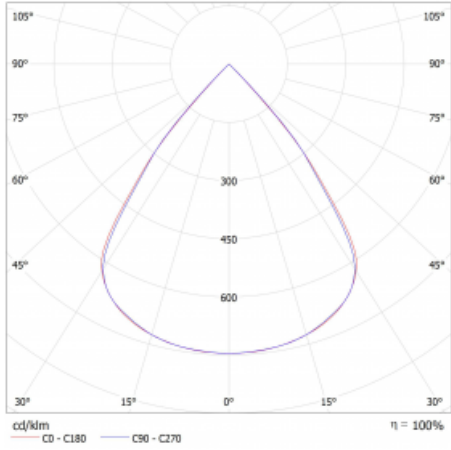

Typ montáže	Přisazené, Závěsné
Typ vyzařování	Přímé
Tvar svítidla	Lineární
Barva svítidla	Stříbrná
Materiál	Hliník
Životnost	L80/B20 50 000 hodin
Záruka	5 let
Popis svítidla	Svítidlo přisazené/závěsné
Rozměry	842 mm × 47 mm × 69 mm
Světelný zdroj	LED MODUL
Druh optiky	Plastová mřížka černá nízké UGR
Světelný tok*	3240 lm
Teplota chromatičnosti	3000 K teplá bílá
Měrný výkon	134 lm/W
MacAdam zdroje	3
Index podání barev	80
UGR max. X=4H Y=8H, ρ=70,50,20	18.9
Příkon svítidla*	24.1 W
Zapojení svítidla	DALI
Elektrické napětí	220-240V
Frekvence	50/60Hz

⊥ CE IP 20

*±10 %

Technický výkres

Křivka

Ke stažení[Montážní návod](#)[Fotografie](#)

Příslušenství

00-00354, K
 Kabel 5x0,75 1000mm

00-00355, K
 Kabel 5x0,75 2000mm