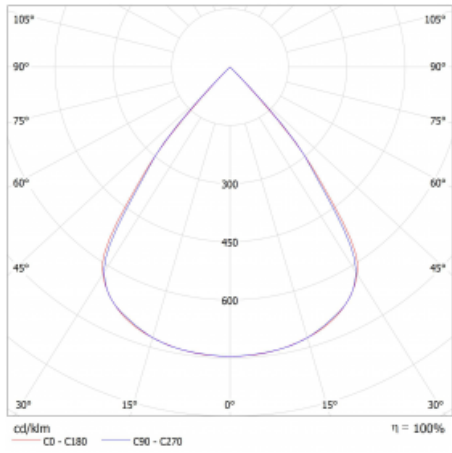

Typ montáže	Přisazené, Závěsné
Typ vyzařování	Přímé
Tvar svítidla	Lineární
Barva svítidla	Bílá
Materiál	Hliník
Životnost	L80/B20 50 000 hodin
Záruka	5 let
Popis svítidla	Svítidlo přisazené/závěsné
Rozměry	842 mm × 47 mm × 69 mm
Světelný zdroj	LED MODUL
Druh optiky	Plastová mřížka černá nízké UGR
Světelný tok*	1970 lm
Teplota chromatičnosti	3000 K teplá bílá
Měrný výkon	136 lm/W
MacAdam zdroje	3
Index podání barev	80
UGR max. X=4H Y=8H, ρ=70,50,20	17.2
Příkon svítidla*	14.5 W
Zapojení svítidla	ON/OFF
Elektrické napětí	220-240V
Frekvence	50/60Hz

  IP 20

*±10 %

Technický výkres

Křivka

Ke stažení[Montážní návod](#)[Fotografie](#)

Příslušenství

00-00350, K
Kabel 3x0,75 1000mm

00-00352, K
Kabel 3x0,75 2000mm