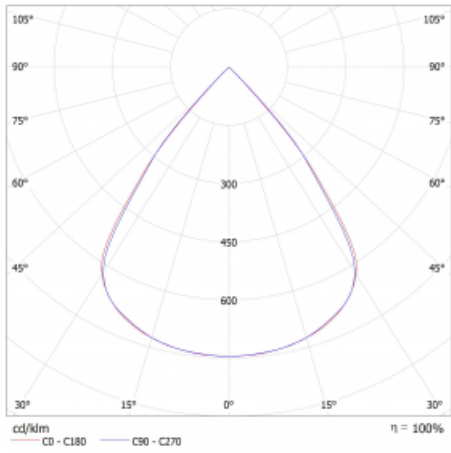

Technický výkres

Křivka