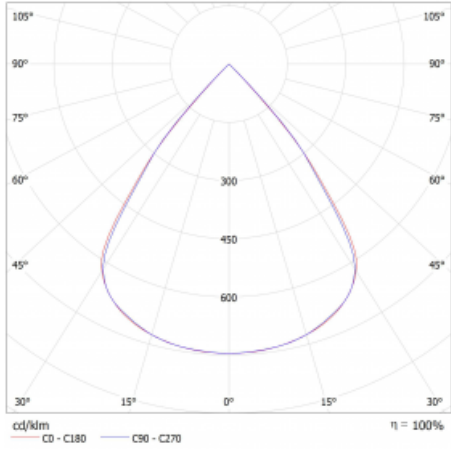

Typ montáže	Přisazené, Závěsné
Typ vyzařování	Přímé
Tvar svítidla	Lineární
Barva svítidla	Stříbrná
Materiál	Hliník
Životnost	L80/B20 50 000 hodin
Záruka	5 let
Popis svítidla	Svítidlo přisazené/závěsné
Rozměry	842 mm × 47 mm × 69 mm
Světelný zdroj	LED MODUL
Druh optiky	Plastová mřížka černá nízké UGR
Světelný tok*	2060 lm
Teplota chromatičnosti	4000 K studená bílá
Měrný výkon	142 lm/W
MacAdam zdroje	3
Index podání barev	80
UGR max. X=4H Y=8H, ρ=70,50,20	17.4
Příkon svítidla*	14.5 W
Zapojení svítidla	DALI
Elektrické napětí	220-240V
Frekvence	50/60Hz

⊥ CE IP 20

*±10 %

Technický výkres

Křivka

Ke stažení[Montážní návod](#)[Fotografie](#)

Příslušenství

00-00354, K
 Kabel 5x0,75 1000mm

00-00355, K
 Kabel 5x0,75 2000mm