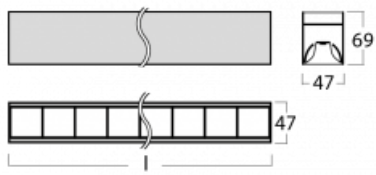

Technický výkres