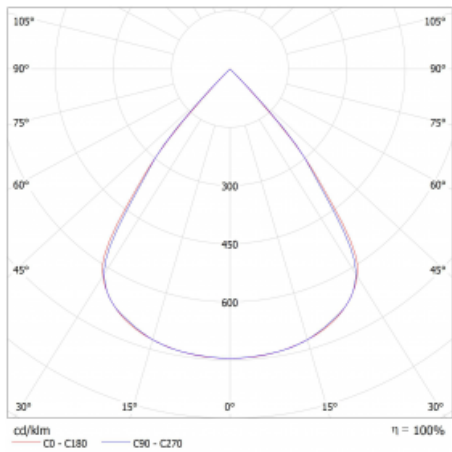

Typ montáže	Přisazené
Typ vyzařování	Přímé
Tvar svítidla	Lineární
Barva svítidla	Stříbrná
Materiál	Hliník
Životnost	L80/B20 50 000 hodin
Záruka	5 let
Popis svítidla	Svítidlo přisazené
Rozměry	842 mm × 47 mm × 69 mm
Světelný zdroj	LED MODUL
Druh optiky	Plastová mřížka černá nízké UGR
Světelný tok*	1600 lm
Teplota chromatičnosti	4000 K studená bílá
Měrný výkon	145 lm/W
MacAdam zdroje	3
Index podání barev	80
UGR max. X=4H Y=8H, ρ=70,50,20	16.5
Příkon svítidla*	11 W
Zapojení svítidla	ON/OFF
Elektrické napětí	220-240V
Frekvence	50/60Hz

⊥ CE IP 20

*±10 %

Technický výkres

Křivka

Ke stažení[Montážní návod](#)[Fotografie](#)

Příslušenství

00-00350, K
Kabel 3x0,75 1000mm

00-00352, K
Kabel 3x0,75 2000mm