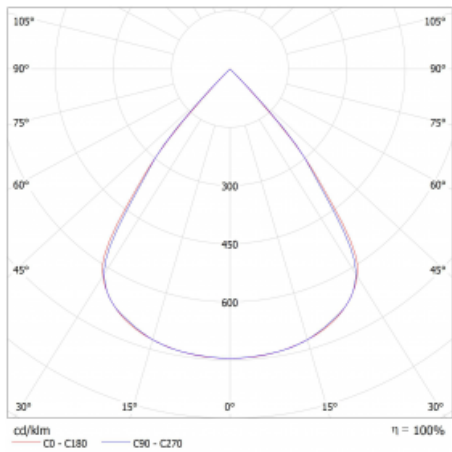

Technický výkres

Křivka