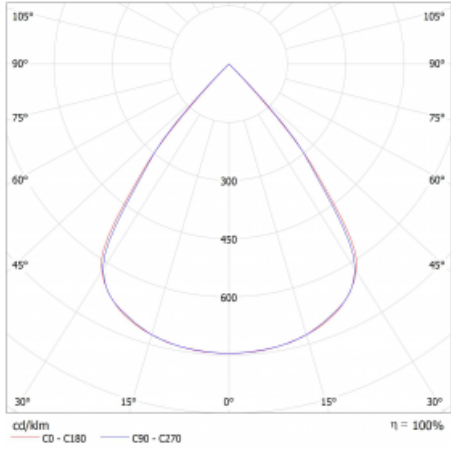

Typ montáže	Přisazené
Typ vyzařování	Přímé
Tvar svítidla	Lineární
Barva svítidla	Bílá
Materiál	Hliník
Životnost	L80/B20 50 000 hodin
Záruka	5 let
Popis svítidla	Svítidlo přisazené
Rozměry	842 mm × 47 mm × 69 mm
Světelný zdroj	LED MODUL
Druh optiky	Plastová mřížka černá nízké UGR
Světelný tok*	1600 lm
Teplota chromatičnosti	4000 K studená bílá
Měrný výkon	145 lm/W
MacAdam zdroje	3
Index podání barev	80
UGR max. X=4H Y=8H, ρ=70,50,20	16.5
Příkon svítidla*	11 W
Zapojení svítidla	DALI
Elektrické napětí	220-240V
Frekvence	50/60Hz

⊥ CE IP 20

*±10 %

Technický výkres

Křivka

Ke stažení[Montážní návod](#)[Fotografie](#)

Příslušenství

00-00354, K
 Kabel 5x0,75 1000mm

00-00355, K
 Kabel 5x0,75 2000mm