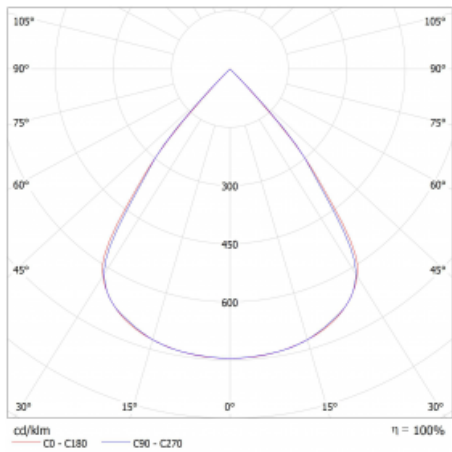

Typ montáže	Přisazené
Typ vyzařování	Přímé
Tvar svítidla	Lineární
Barva svítidla	Černá
Materiál	Hliník
Životnost	L80/B20 50 000 hodin
Záruka	5 let
Popis svítidla	Svítidlo přisazené
Rozměry	842 mm × 47 mm × 69 mm
Světelný zdroj	LED MODUL
Druh optiky	Plastová mřížka černá nízké UGR
Světelný tok*	1530 lm
Teplota chromatičnosti	3000 K teplá bílá
Měrný výkon	139 lm/W
MacAdam zdroje	3
Index podání barev	80
UGR max. X=4H Y=8H, ρ=70,50,20	16.3
Příkon svítidla*	11 W
Zapojení svítidla	DALI
Elektrické napětí	220-240V
Frekvence	50/60Hz

 **CE IP 20**

*±10 %

Technický výkres

Křivka

Ke stažení[Montážní návod](#)[Fotografie](#)

Příslušenství

00-00354, K
 Kabel 5x0,75 1000mm

00-00355, K
 Kabel 5x0,75 2000mm