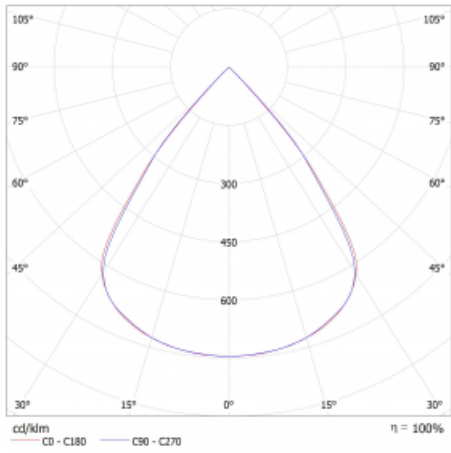

Typ montáže	Přisazené, Závěsné
Typ vyzařování	Přímé
Tvar svítidla	Lineární
Barva svítidla	Černá
Materiál	Hliník
Životnost	L80/B20 50 000 hodin
Záruka	5 let
Popis svítidla	Svítidlo přisazené/závěsné
Rozměry	561 mm × 47 mm × 69 mm
Světelný zdroj	LED MODUL
Druh optiky	Plastová mřížka černá nízké UGR
Světelný tok*	2160 lm
Teplota chromatičnosti	3000 K teplá bílá
Měrný výkon	134 lm/W
MacAdam zdroje	3
Index podání barev	80
UGR max. X=4H Y=8H, ρ=70,50,20	18.9
Příkon svítidla*	16.1 W
Zapojení svítidla	ON/OFF
Elektrické napětí	220-240V
Frekvence	50/60Hz

⊥ CE IP 20

*±10 %

Technický výkres

Křivka

Ke stažení

Montážní návod

Fotografie

Příslušenství