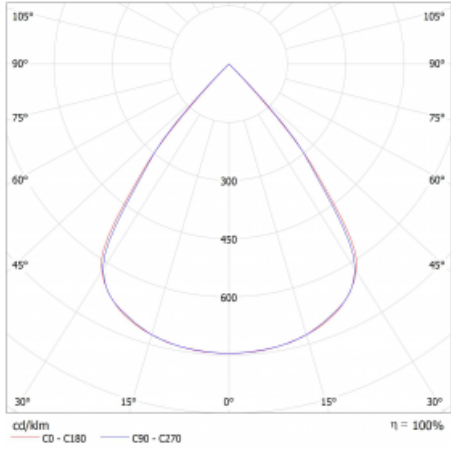

Typ montáže	Přisazené, Závěsné
Typ vyzařování	Přímé
Tvar svítidla	Lineární
Barva svítidla	Stříbrná
Materiál	Hliník
Životnost	L80/B20 50 000 hodin
Záruka	5 let
Popis svítidla	Svítidlo přisazené/závěsné
Rozměry	561 mm × 47 mm × 69 mm
Světelný zdroj	LED MODUL
Druh optiky	Plastová mřížka černá nízké UGR
Světelný tok*	2250 lm
Teplota chromatičnosti	4000 K studená bílá
Měrný výkon	140 lm/W
MacAdam zdroje	3
Index podání barev	80
UGR max. X=4H Y=8H, ρ=70,50,20	19.1
Příkon svítidla*	16.1 W
Zapojení svítidla	DALI
Elektrické napětí	220-240V
Frekvence	50/60Hz

⊥ CE IP 20

*±10 %

Technický výkres

Křivka

Ke stažení[Montážní návod](#)[Fotografie](#)

Příslušenství

00-00354, K
Kabel 5x0,75 1000mm

00-00355, K
Kabel 5x0,75 2000mm