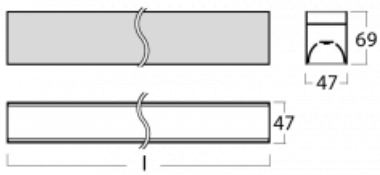

Svítidlo

Lina45-S

145S-2C0K-40GHM/840, B

EPD®

Představte si lineární svítidlo, které dokáže uspokojit všechny vaše potřeby: splní UGR, má vysokou účinnost a sestavíte si ho dle svých přání. A navíc skvěle vypadá.

Lina45-S nabízí varianty s opálem, mikropřismou i optickou mřížkou, proto bez problému splní jak UGR pod 19 při světelném toku 4300 lm. Je skvělým řešením pro prostory pro náročné vizuální úkoly, protože v některých variantách splňuje dokonce UGR pod 16. Dosahuje také skvělých hodnot účinnosti až 170 lm/W. Dále můžete modulární svítidlo doplnit o modul s reflektorem Vali55, kruhovým svítidlem Rundo nebo 2 - 3 reflektory CUBE. Nepřímou složku svícení zabezpečí modul čirého plexi nebo do šířky svítící difusor (batwing distribution), který vytvoří rovnoměrnější osvětlení stropu. Jistě vítanou vlastností je také možnost závěsu ve spoji profilů, které jsou zároveň vybaveny krytkami pro zabránění, byť jen minimálního průsvitu. Jednotlivé segmenty spojíte snadno pomocí konektorů a zapojíte do 230 V.

Typ montáže	Přisazené, Závěsné
Typ vyzařování	Přímé
Tvar svítidla	Lineární
Barva svítidla	Černá
Materiál	Hliník
Životnost	L80/B20 50 000 hodin
Záruka	24 měsíců
Popis svítidla	Svítidlo přisazené/závěsné
Rozměry	2244 mm × 47 mm × 69 mm
Světelný zdroj	LED MODUL
Druh optiky	Opálový difusor
Světelný tok*	7790 lm ± 10 %
Teplota chromatičnosti	4000 K studená bílá
Měrný výkon	163 lm/W
MacAdam zdroje	3
Index podání barev	80
UGR max. X=4H Y=8H, ρ=70,50,20	27.6
Příkon svítidla	47.9 W ± 10 %
Zapojení svítidla	Elektronický předřadník nestmívatelný s 1h nouzí
Elektrické napětí	220-240V
Frekvence	50/60Hz

⊕ CE IP 20

Technický výkres

Křivka

Ke stažení[Montážní návod](#)[Fotografie](#)

Příslušenství

00-00354, K
 Kabel 5x0,75 1000mm

00-00355, K
 Kabel 5x0,75 2000mm

00-00356, K
 kabel 5x0,75 4000mm