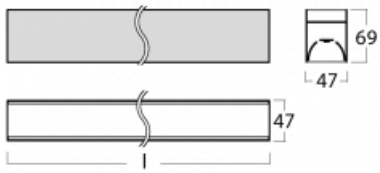

Svítidlo

Lina45-S

145S-2C0K-40GGM3/840, B

EPD®

Představte si lineární svítidlo, které dokáže uspokojit všechny vaše potřeby: splní UGR, má vysokou účinnost a sestavíte si ho dle svých přání. A navíc skvěle vypadá.

Lina45-S nabízí varianty s opálem, mikropřismou i optickou mřížkou, proto bez problému splní jak UGR pod 19 při světelném toku 4300 lm. Je skvělým řešením pro prostory pro náročné vizuální úkoly, protože v některých variantách splňuje dokonce UGR pod 16. Dosahuje také skvělých hodnot účinnosti až 170 lm/W. Dále můžete modulární svítidlo doplnit o modul s reflektorem Vali55, kruhovým svítidlem Rundo nebo 2 - 3 reflektory CUBE. Nepřímou složku svícení zabezpečí modul čirého plexi nebo do šířky svítící difusor (batwing distribution), který vytvoří rovnoměrnější osvětlení stropu. Jistě vítanou vlastností je také možnost závěsu ve spoji profilů, které jsou zároveň vybaveny krytkami pro zabránění, byť jen minimálního průsvitu. Jednotlivé segmenty spojíte snadno pomocí konektorů a zapojíte do 230 V.

Typ montáže	Přisazené, Závěsné
Typ vyzařování	Přímé
Tvar svítidla	Lineární
Barva svítidla	Černá
Materiál	Hliník
Životnost	L80/B20 50 000 hodin
Záruka	2 roky
Popis svítidla	Svítidlo přisazené/závěsné
Rozměry	2244 mm × 47 mm × 69 mm
Světelný zdroj	LED MODUL
Druh optiky	Opálový difusor
Světelný tok*	4980 lm
Teplota chromatičnosti	4000 K studená bílá
Měrný výkon	163 lm/W
MacAdam zdroje	3
Index podání barev	80
UGR max. X=4H Y=8H, ρ=70,50,20	26.1
Příkon svítidla*	30.5 W
Zapojení svítidla	ON/OFF + 3h nouze
Elektrické napětí	220-240V
Frekvence	50/60Hz

⊥ CE IP 20

*±10 %

Technický výkres

Křivka

Ke stažení[Montážní návod](#)[Fotografie](#)

Příslušenství

00-00354, K
 Kabel 5x0,75 1000mm

00-00355, K
 Kabel 5x0,75 2000mm