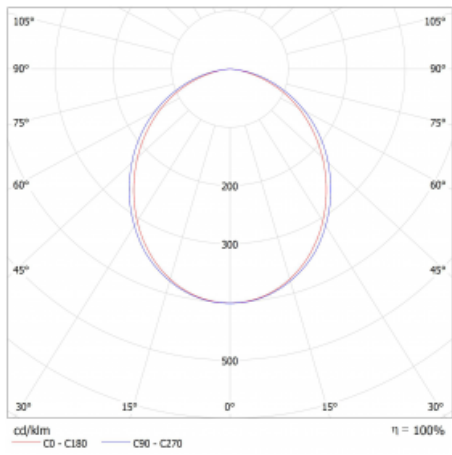

Typ montáže	Přisazené, Závěsné
Typ vyzařování	Přímé
Tvar svítidla	Lineární
Barva svítidla	Bílá
Materiál	Hliník
Životnost	L80/B20 50 000 hodin
Záruka	2 roky
Popis svítidla	Svítidlo přisazené/závěsné
Rozměry	2244 mm × 47 mm × 69 mm
Světelný zdroj	LED MODUL
Druh optiky	Opálový difusor
Světelný tok*	4780 lm
Teplota chromatičnosti	3000 K teplá bílá
Měrný výkon	157 lm/W
MacAdam zdroje	3
Index podání barev	80
UGR max. X=4H Y=8H, ρ=70,50,20	25.9
Příkon svítidla*	30.5 W
Zapojení svítidla	ON/OFF + 3h nouze
Elektrické napětí	220-240V
Frekvence	50/60Hz

⊥ CE IP 20

*±10 %

Technický výkres

Křivka

Ke stažení[Montážní návod](#)[Fotografie](#)

Příslušenství

00-00354, K
 Kabel 5x0,75 1000mm

00-00355, K
 Kabel 5x0,75 2000mm