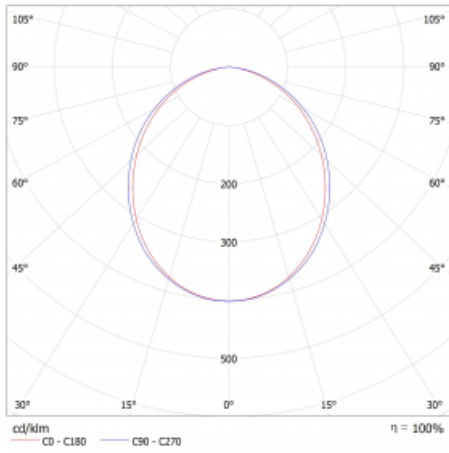

Typ montáže	Přisazené, Závěsné
Typ vyzařování	Přímé
Tvar svítidla	Lineární
Barva svítidla	Stříbrná
Materiál	Hliník
Životnost	L80/B20 50 000 hodin
Záruka	2 roky
Popis svítidla	Svítidlo přisazené/závěsné
Rozměry	2244 mm × 47 mm × 69 mm
Světelný zdroj	LED MODUL
Druh optiky	Opálový difusor
Světelný tok*	4780 lm
Teplota chromatičnosti	3000 K teplá bílá
Měrný výkon	157 lm/W
MacAdam zdroje	3
Index podání barev	80
UGR max. X=4H Y=8H, ρ=70,50,20	25.9
Příkon svítidla*	30.5 W
Zapojení svítidla	ON/OFF + 3h nouze
Elektrické napětí	220-240V
Frekvence	50/60Hz

⊥ CE IP 20

*±10 %

Technický výkres

Křivka

Ke stažení

Montážní návod

Fotografie

Příslušenství