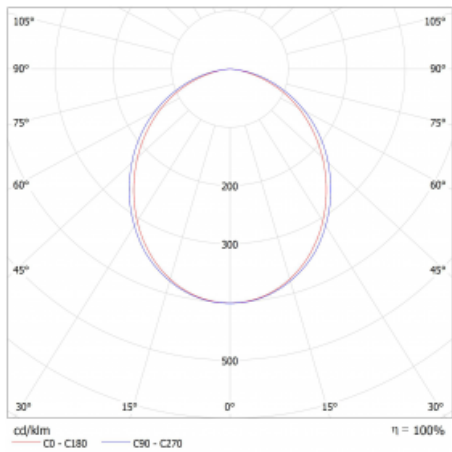

Typ montáže	Přisazené, Závěsné
Typ vyzařování	Přímé
Tvar svítidla	Lineární
Barva svítidla	Černá
Materiál	Hliník
Životnost	L80/B20 50 000 hodin
Záruka	2 roky
Popis svítidla	Svítidlo přisazené/závěsné
Rozměry	2244 mm × 47 mm × 69 mm
Světelný zdroj	LED MODUL
Druh optiky	Opalový difusor
Světelný tok*	4980 lm
Teplota chromatičnosti	4000 K studená bílá
Měrný výkon	163 lm/W
MacAdam zdroje	3
Index podání barev	80
UGR max. X=4H Y=8H, ρ=70,50,20	26.1
Příkon svítidla*	30.5 W
Zapojení svítidla	ON/OFF + 1h nouze
Elektrické napětí	220-240V
Frekvence	50/60Hz

⊥ CE IP 20

*±10 %

Technický výkres

Křivka

Ke stažení[Montážní návod](#)[Fotografie](#)

Příslušenství

00-00354, K
 Kabel 5x0,75 1000mm

00-00355, K
 Kabel 5x0,75 2000mm