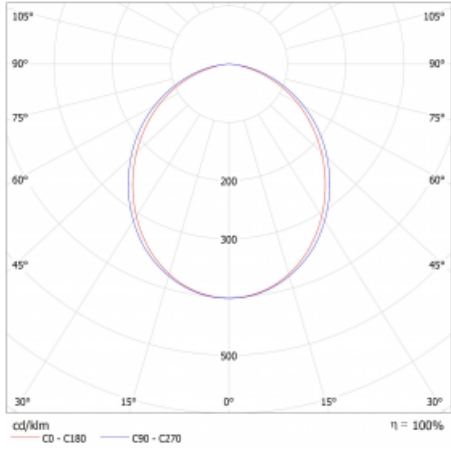

Typ montáže	Přisazené, Závěsné
Typ vyzařování	Přímé
Tvar svítidla	Lineární
Barva svítidla	Stříbrná
Materiál	Hliník
Životnost	L80/B20 50 000 hodin
Záruka	2 roky
Popis svítidla	Svítidlo přisazené/závěsné
Rozměry	2244 mm × 47 mm × 69 mm
Světelný zdroj	LED MODUL
Druh optiky	Opálový difusor
Světelný tok*	4780 lm
Teplota chromatičnosti	3000 K teplá bílá
Měrný výkon	157 lm/W
MacAdam zdroje	3
Index podání barev	80
UGR max. X=4H Y=8H, ρ=70,50,20	25.9
Příkon svítidla*	30.5 W
Zapojení svítidla	ON/OFF + 1h nouze
Elektrické napětí	220-240V
Frekvence	50/60Hz

⊥ CE IP 20

*±10 %

Technický výkres

Křivka

Ke stažení[Montážní návod](#)[Fotografie](#)

Příslušenství

00-00354, K
Kabel 5x0,75 1000mm

00-00355, K
Kabel 5x0,75 2000mm