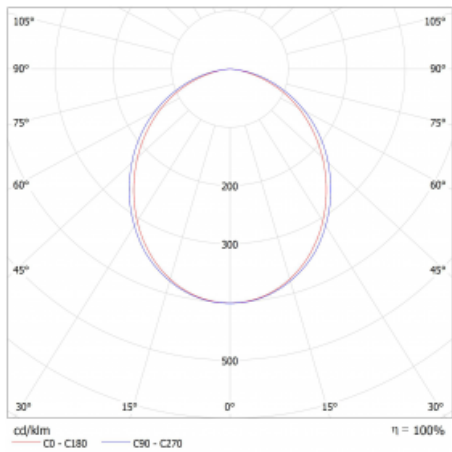

Typ montáže	Přisazené, Závěsné
Typ vyzařování	Přímé
Tvar svítidla	Lineární
Barva svítidla	Černá
Materiál	Hliník
Životnost	L80/B20 50 000 hodin
Záruka	2 roky
Popis svítidla	Svítidlo přisazené/závěsné
Rozměry	2244 mm × 47 mm × 69 mm
Světelný zdroj	LED MODUL
Druh optiky	Opálový difusor
Světelný tok*	4780 lm
Teplota chromatičnosti	3000 K teplá bílá
Měrný výkon	157 lm/W
MacAdam zdroje	3
Index podání barev	80
UGR max. X=4H Y=8H, ρ=70,50,20	25.9
Příkon svítidla*	30.5 W
Zapojení svítidla	ON/OFF + 1h nouze
Elektrické napětí	220-240V
Frekvence	50/60Hz

⊥ CE IP 20

*±10 %

Technický výkres

Křivka

Ke stažení[Montážní návod](#)[Fotografie](#)

Příslušenství

00-00354, K
Kabel 5x0,75 1000mm

00-00355, K
Kabel 5x0,75 2000mm