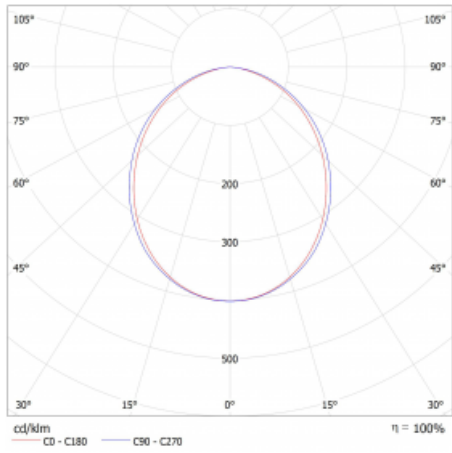

 **CE IP 20**

*±10 %

Technický výkres

Křivka

Ke stažení[Montážní návod](#)[Fotografie](#)

Příslušenství

00-00350, K
Kabel 3x0,75 1000mm

00-00352, K
Kabel 3x0,75 2000mm