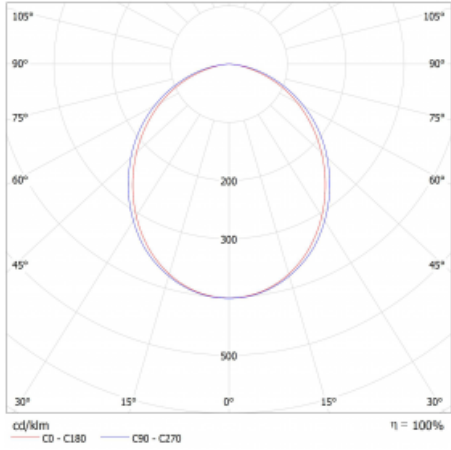

Technický výkres

Křivka