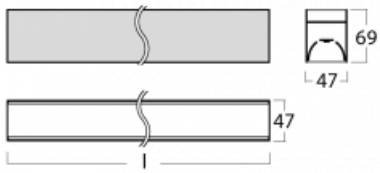

Křivka

Ke stažení[Montážní návod](#)[Fotografie](#)

Příslušenství

00-00354, K
 Kabel 5x0,75 1000mm

00-00355, K
 Kabel 5x0,75 2000mm

00-00356, K
 kabel 5x0,75 4000mm

00-00357, K
 kabel 5x0,75 6000mm

00-00370, S
 kalíšek stropní
 80x80x32mm